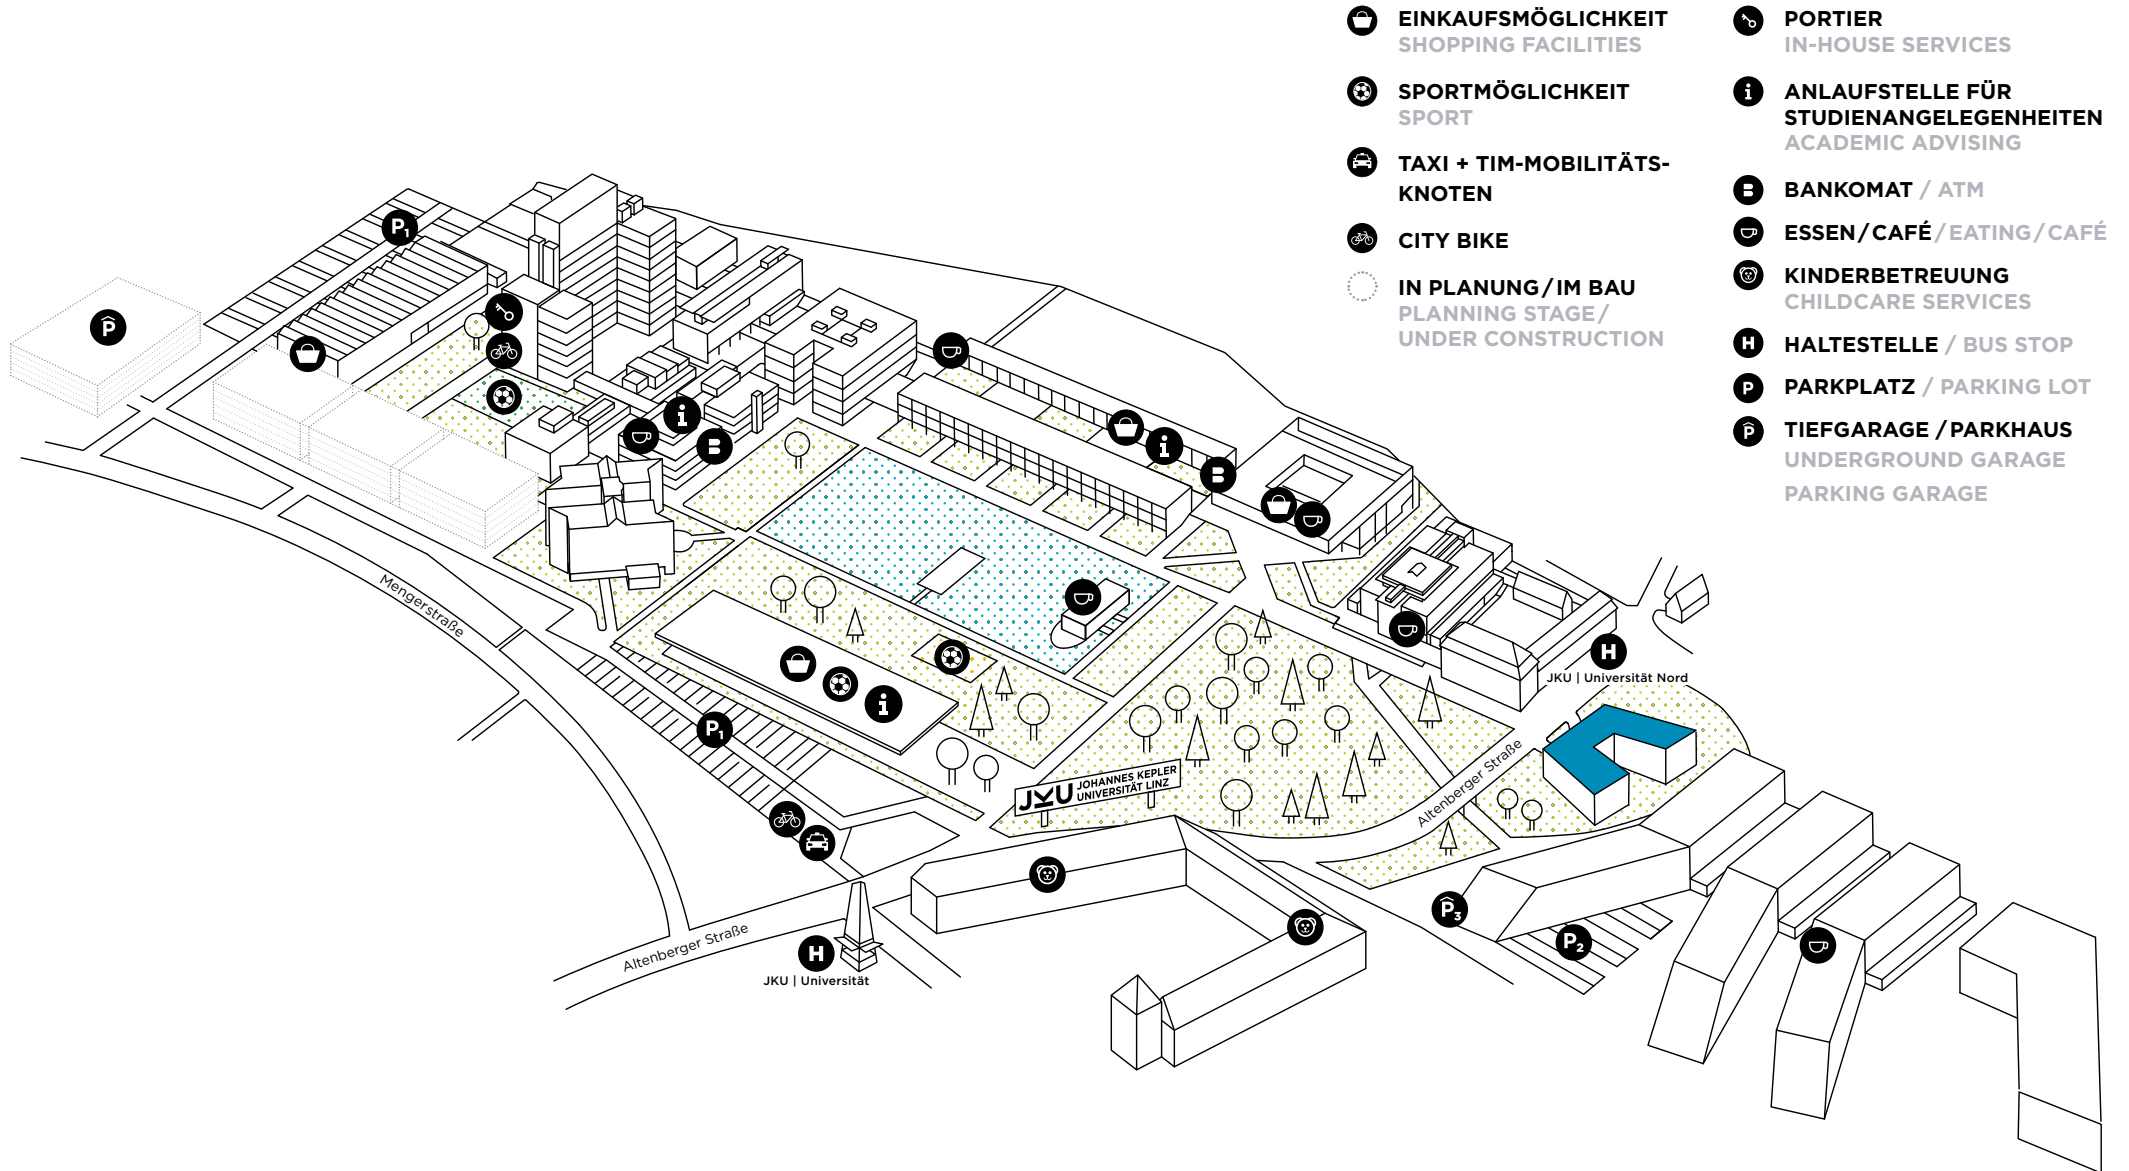

JKU CAMPUS.

SCIENCE PARK 5

- EINKAUFSMÖGLICHKEIT
SHOPPING FACILITIES
- SPORTMÖGLICHKEIT
SPORT
- TAXI + TIM-MOBILITÄTS-
KNOTEN
- CITY BIKE
- IN PLANUNG / IM BAU
PLANNING STAGE /
UNDER CONSTRUCTION

- PORTIER
IN-HOUSE SERVICES
- ANLAUFSTELLE FÜR
STUDIENANGELEGENHEITEN
ACADEMIC ADVISING
- BANKOMAT / ATM
- ESSEN / CAFÉ / EATING / CAFÉ
- KINDERBETREUUNG
CHILDCARE SERVICES
- HALTESTELLE / BUS STOP
- PARKPLATZ / PARKING LOT
- TIEFGARAGE / PARKHAUS
UNDERGROUND GARAGE
PARKING GARAGE